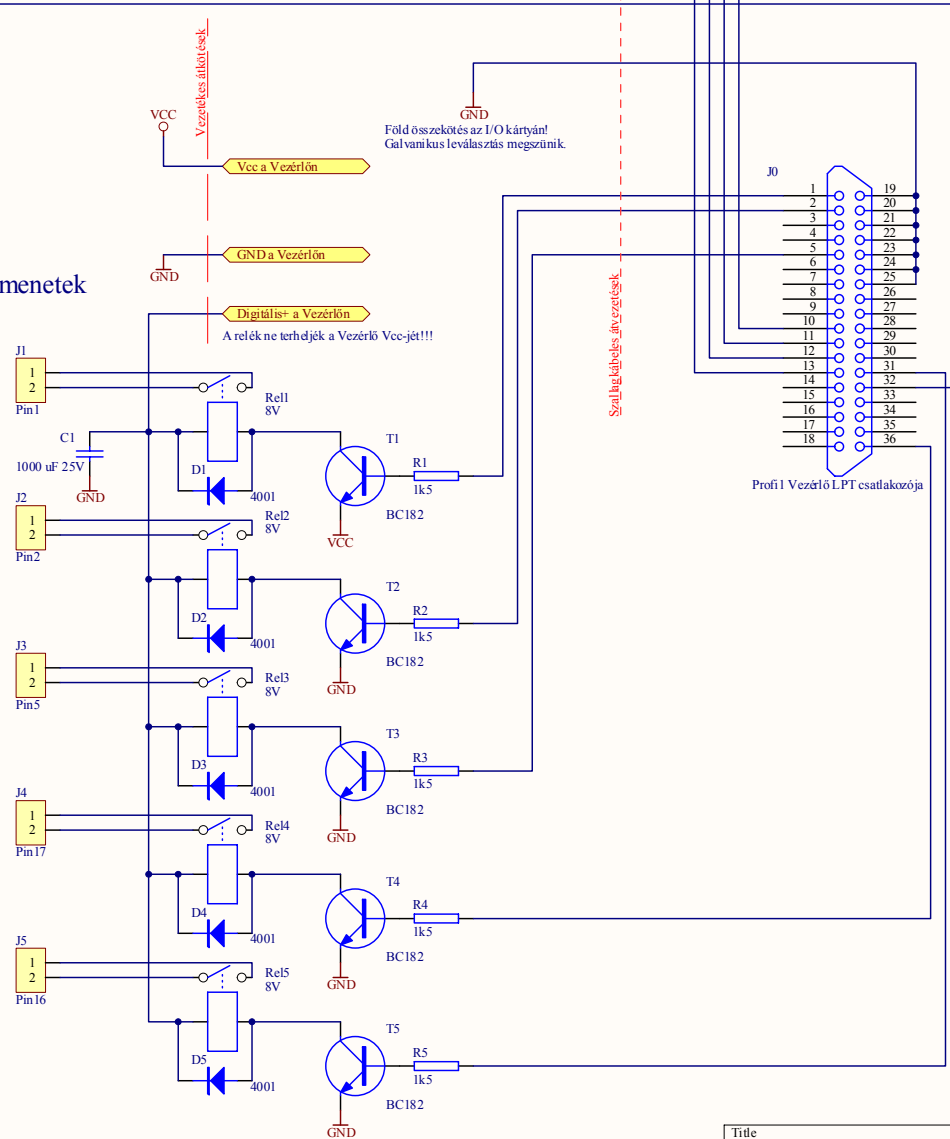

Kimenetek

Vezéreltes átlátások

Szálbagykapcsolás átlátások

Title			2x5 portos I/O feltét		
Size	Number	1		Revision	0
Date:	2005.04.28.	Sheet of	ProfI PWM CNC Kontrollér		
File:	C:\Documents and Settings\... \IOSCH	Drawn By:	Magi István