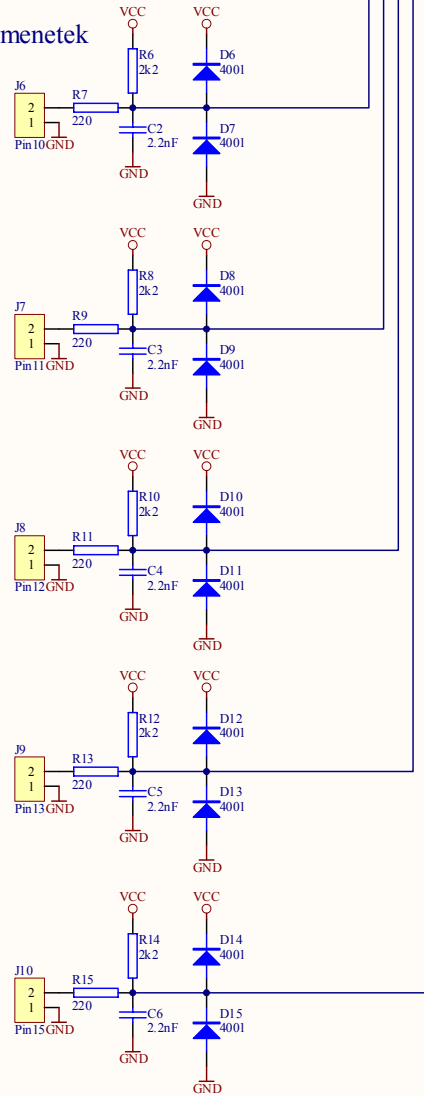

Bemenetek

Kimenetek

Vezéreltes átlátások

Szálbagykapcsolás átlátások

Title			2x5 portos I/O feltét		
Size	Number	1		Revision	0
Date:	2005.04.28.	Sheet of	ProfI PWM CNC Kontrollér		
File:	C:\Documents and Settings\... \IOSCH	Drawn By:	Magi István